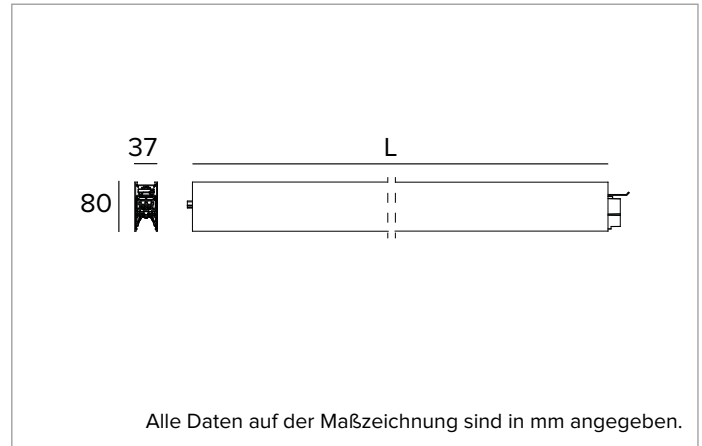

# T001MZ930ELDB | LOGICO EASY System 37 - OPAL LED-Leuchte für Decken- oder Pendelsystemmontage. Linearmodul

	3000K	H(m)	D(m)	E_max(lx)		
	Ra90		113°			
	Fixture Power	24W	1	3.00	472	
	Source Flux	1361lm	2	6.00	118	
	Fixture Flux	1361lm	3	9.00	52	
	Efficacy	58lm/W	4	12.00	30	
6000843a	I_max=347cd/klm	I_max	473cd	5	15.00	19